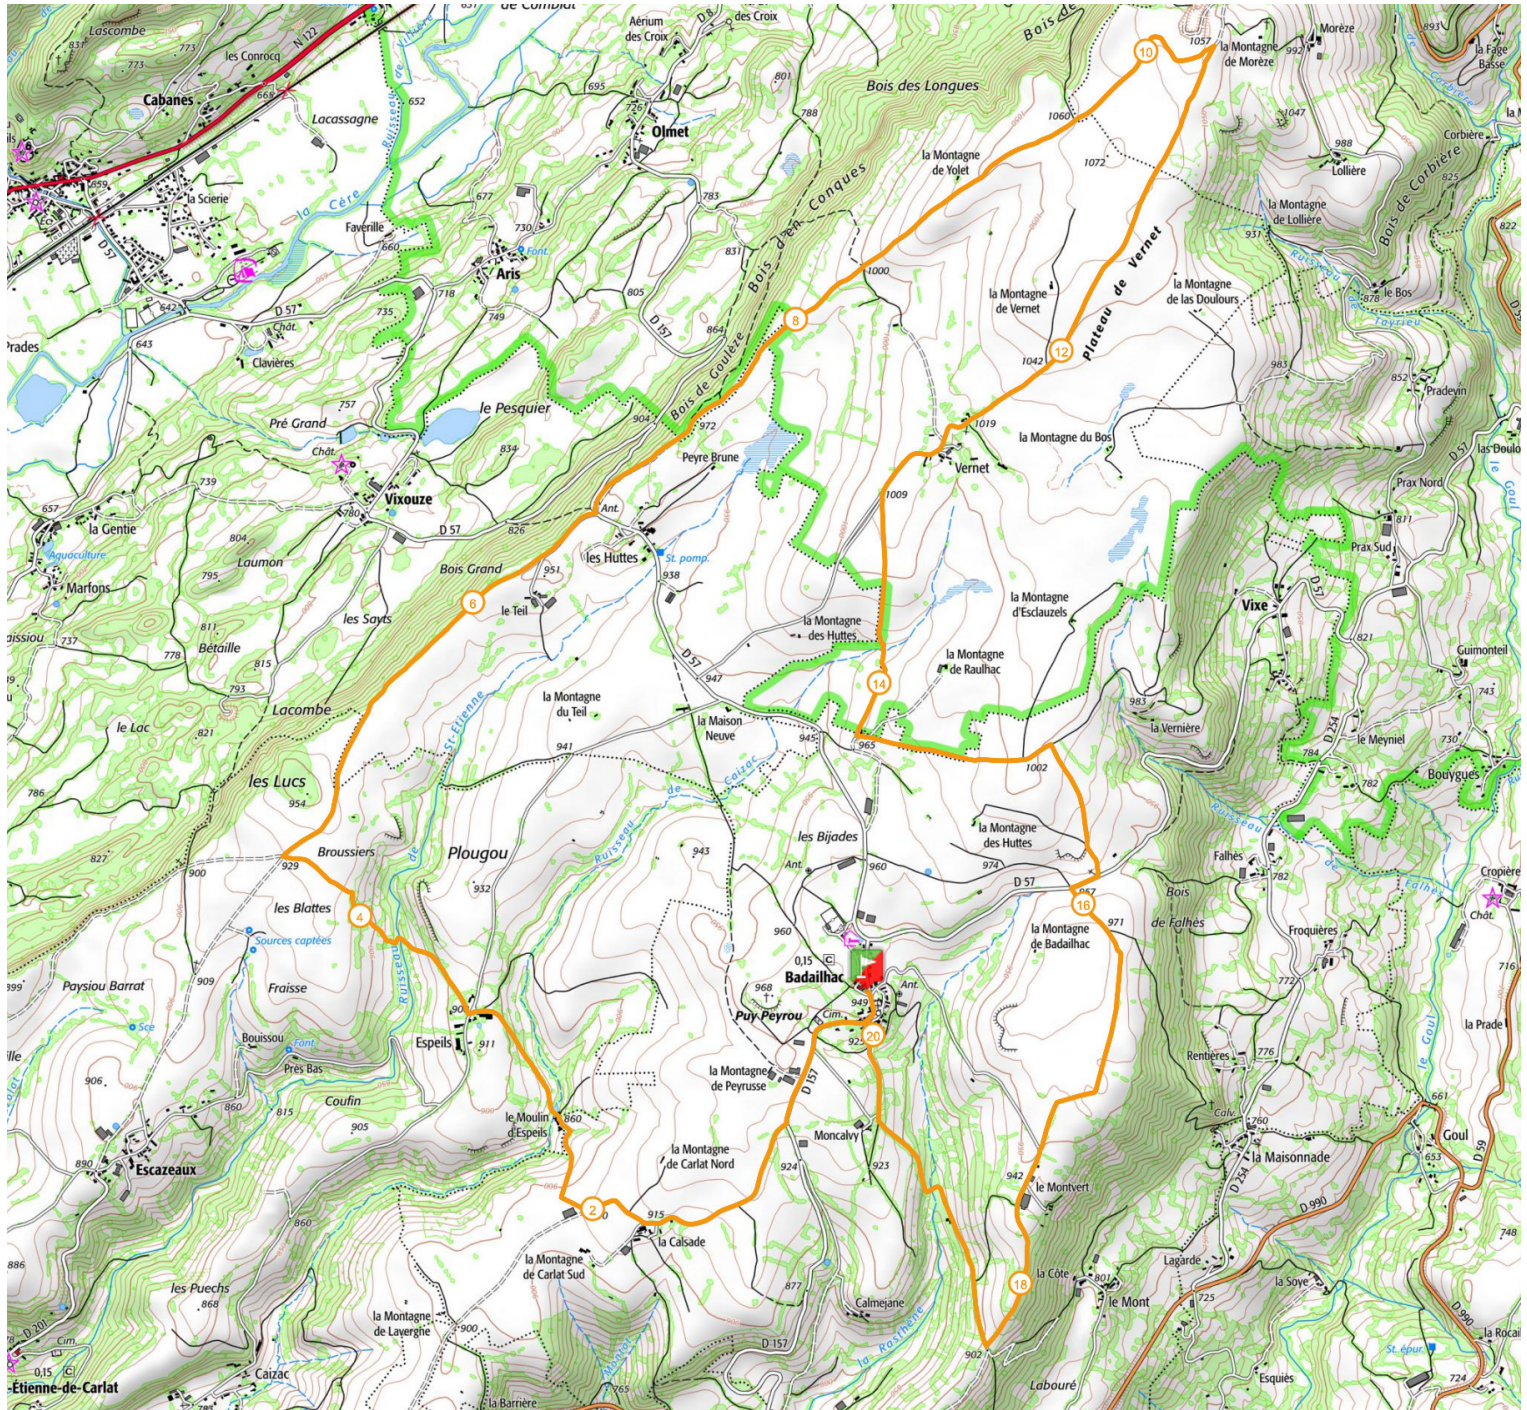

Parcours 67 Bleu - Planèze ouest - courte

20.2 km  420 m  420 m

Retrouvez ce parcours sur votre mobile avec l'appli Massif Cantalien Espace Trail

<https://tracedetail.com> - ©IGN 2021. Utilisation et reproduction limitées à un usage privé.

 > 10%  > 20%  > 30%