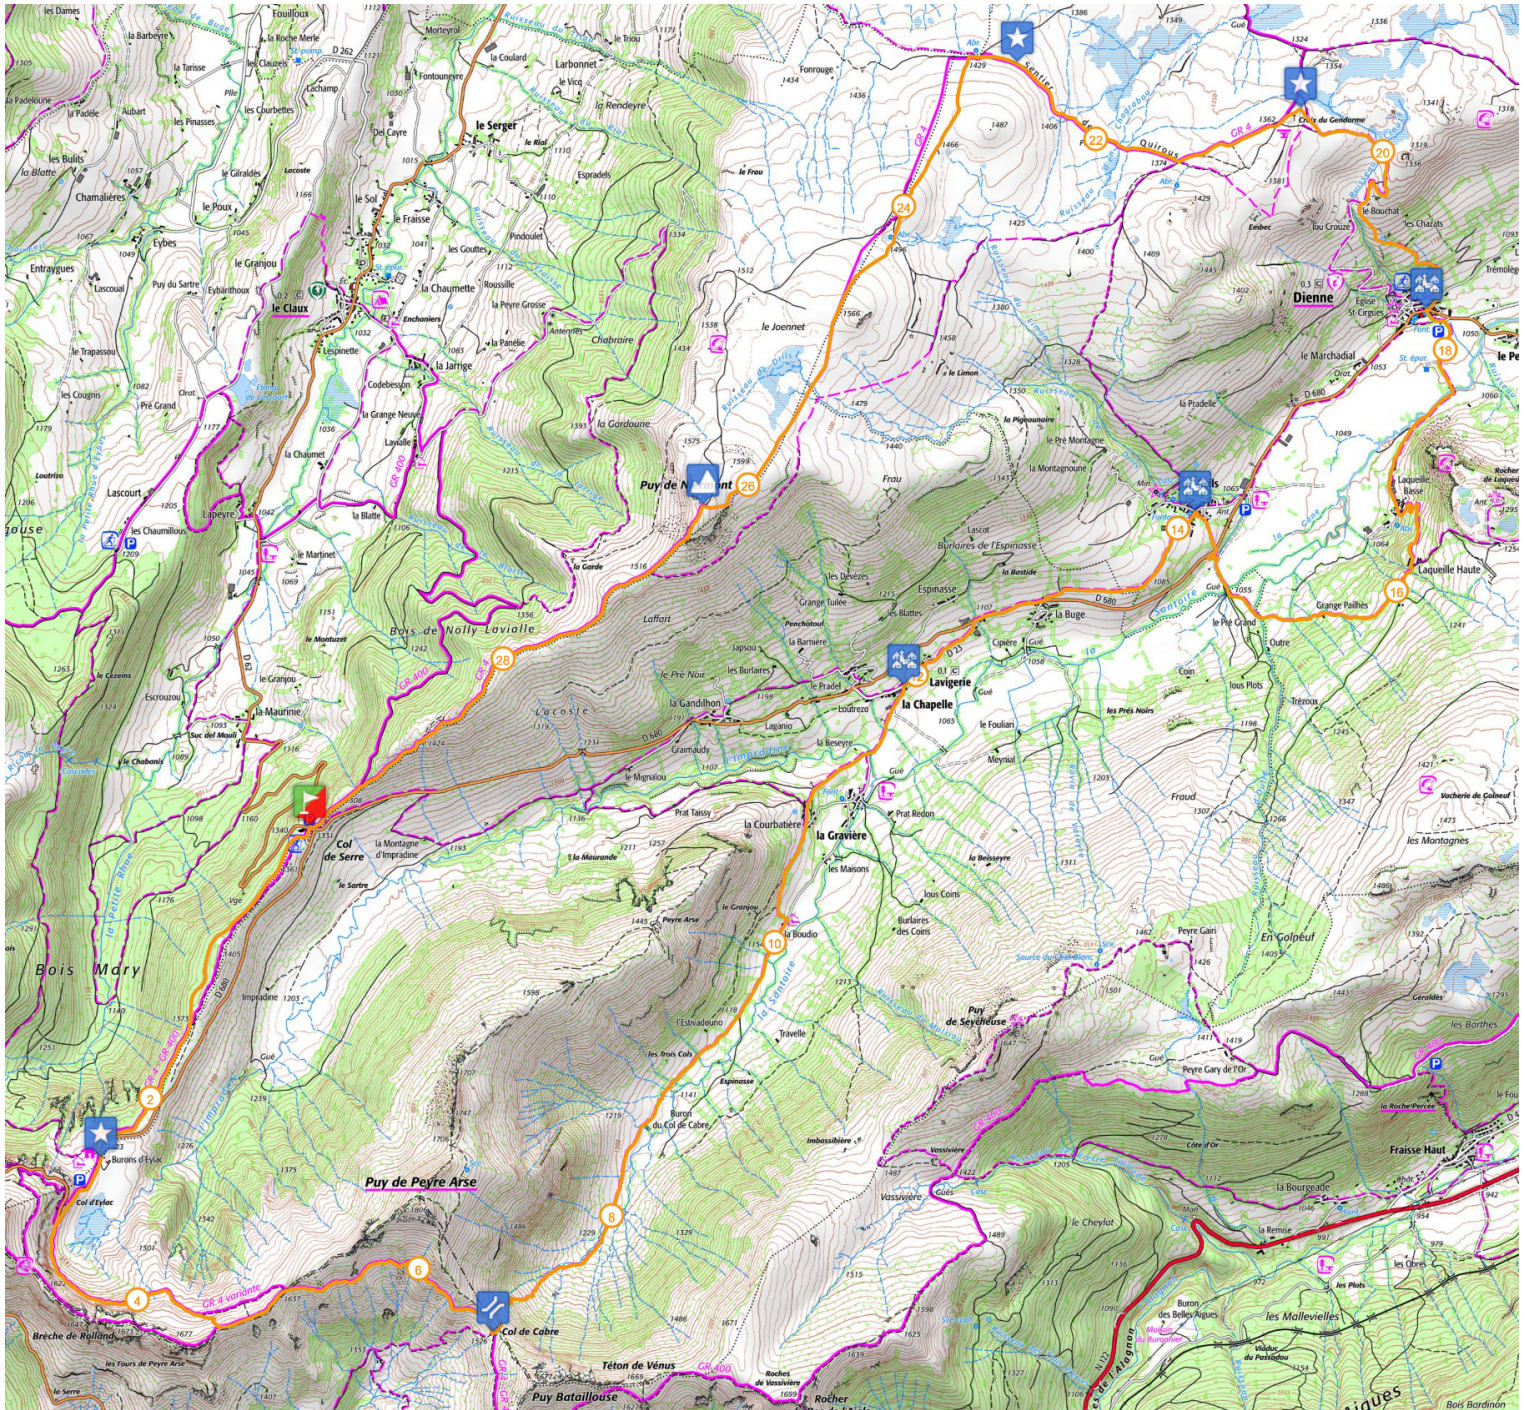

Parcours 43 rouge - la Vallée de l'Impradine

29.6 km  1130 m  1130 m

Retrouvez ce parcours sur votre mobile avec l'appli Massif Cantalien Espace Trail

<https://tracedetail.com> - ©IGN 2021. Utilisation et reproduction limitées à un usage privé.

 > 10%  > 20%  > 30%