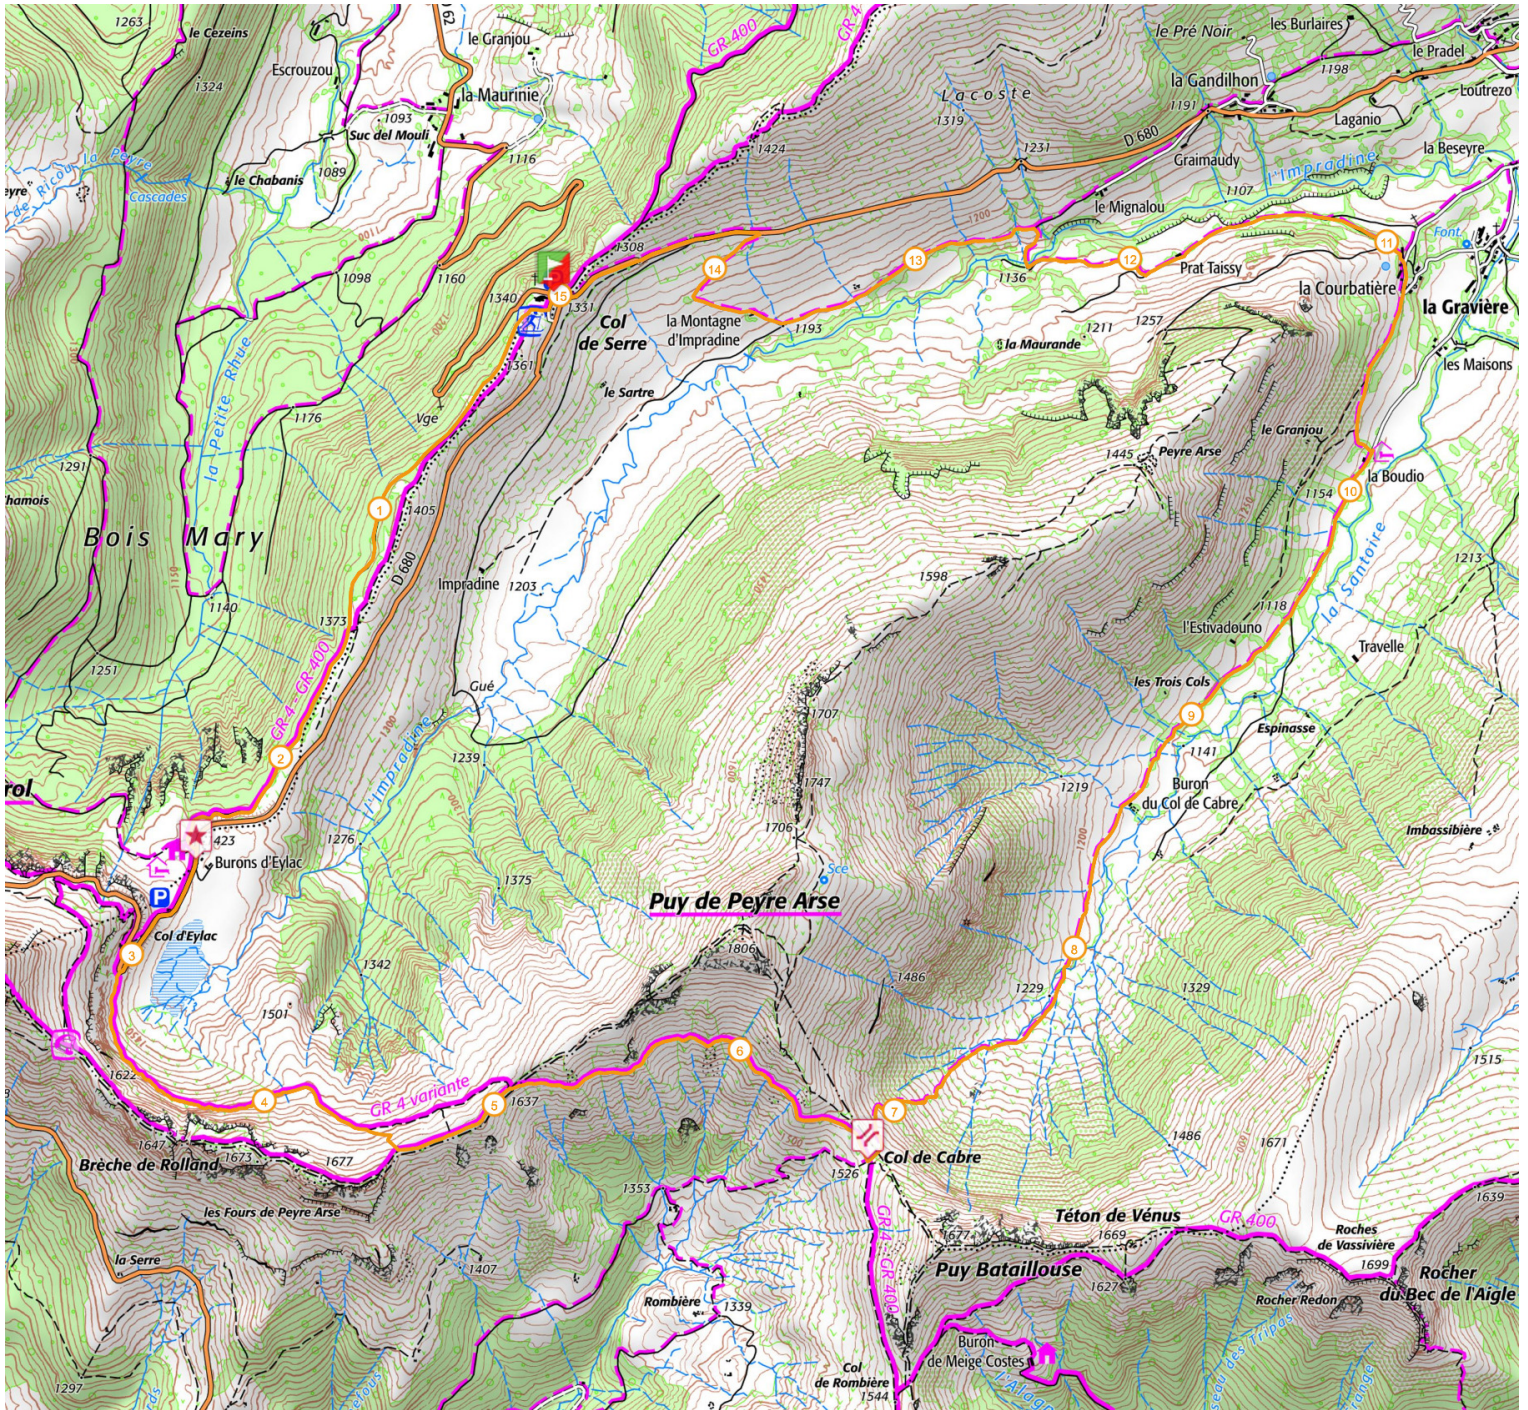

# Parcours 41 bleu - Tour de Peyre Arse

15 km  610 m  610 m

Retrouvez ce parcours sur votre mobile avec l'appli Massif Cantalien Espace Trail

<https://tracedetail.com> - ©IGN 2021. Utilisation et reproduction limitées à un usage privé.

 > 10%  > 20%  > 30%