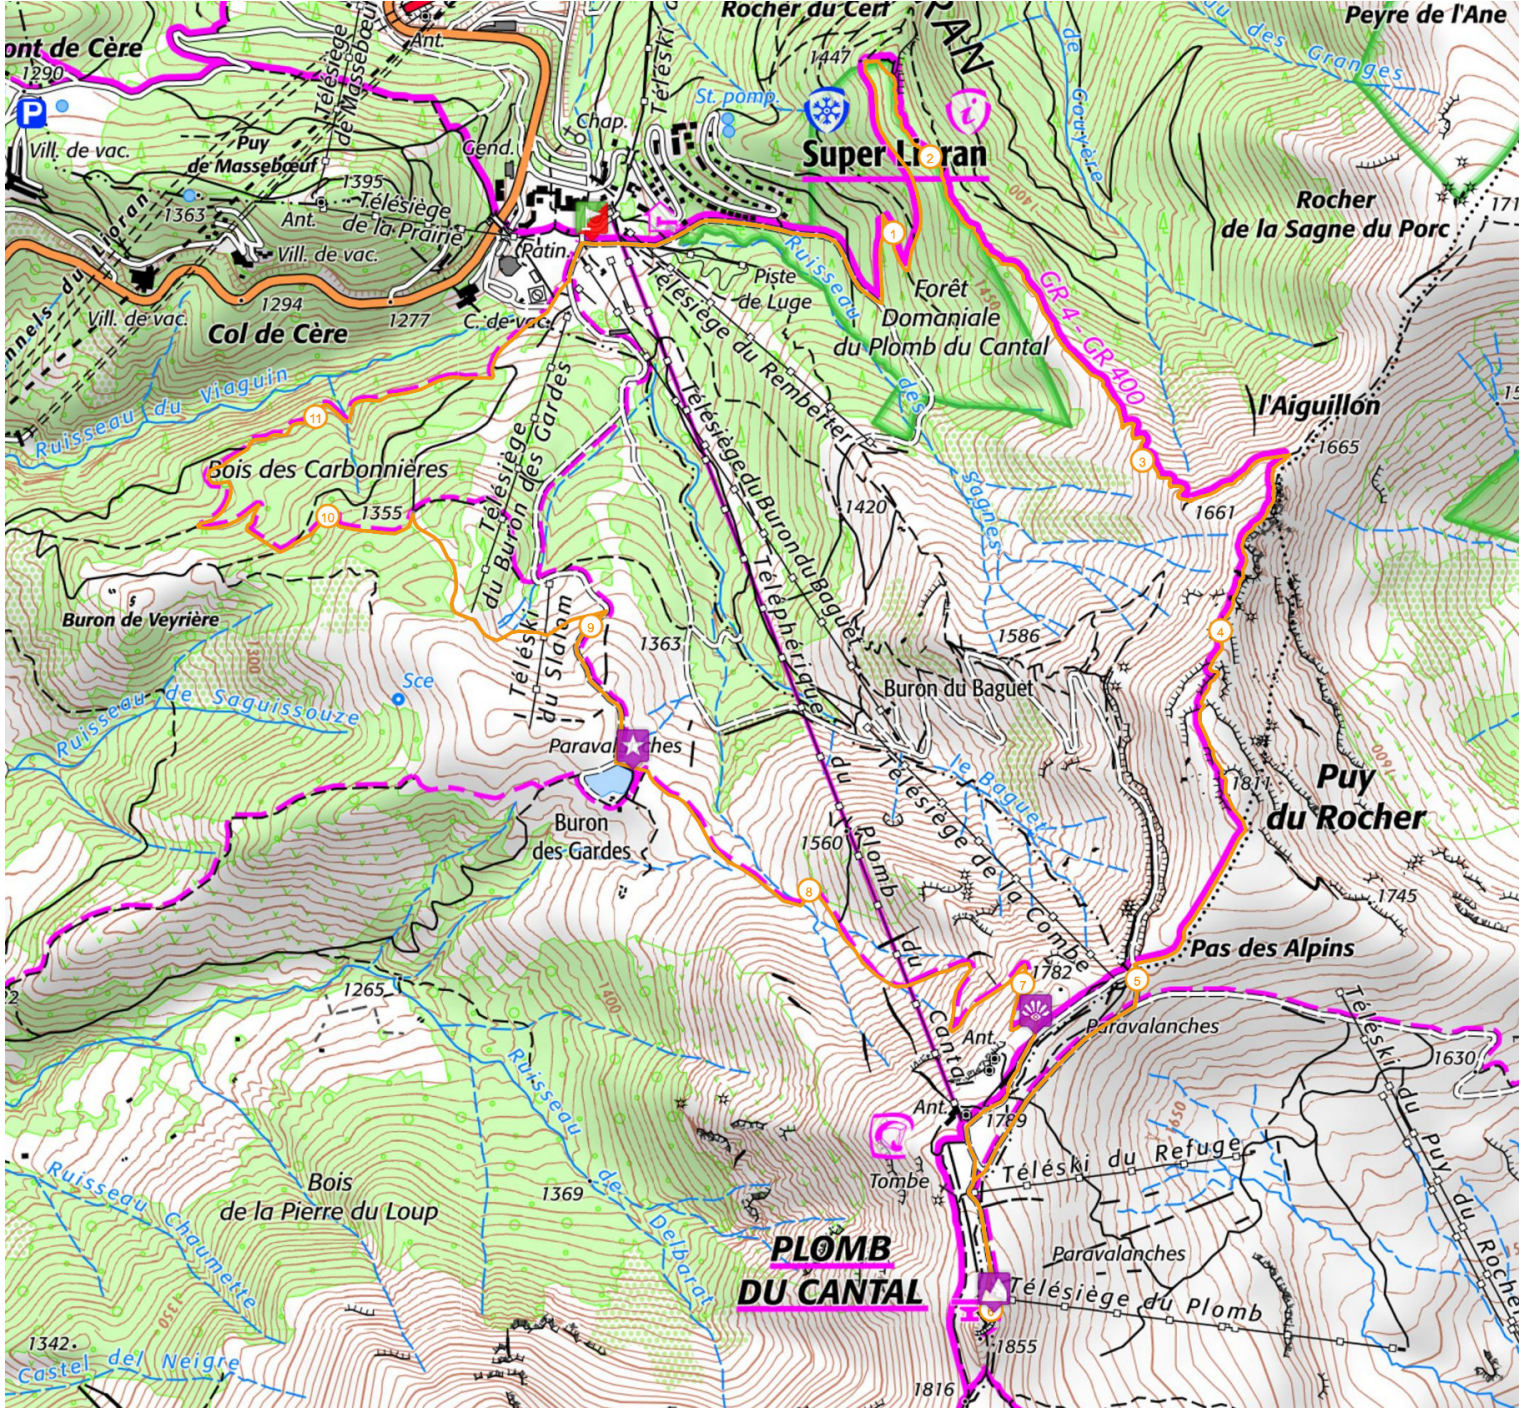

Retrouvez ce parcours sur votre mobile avec l'appli Massif Cantalien Espace Trail

<https://tracedetail.com> - ©IGN 2021. Utilisation et reproduction limitées à un usage privé.

 > 10%  > 20%  > 30%