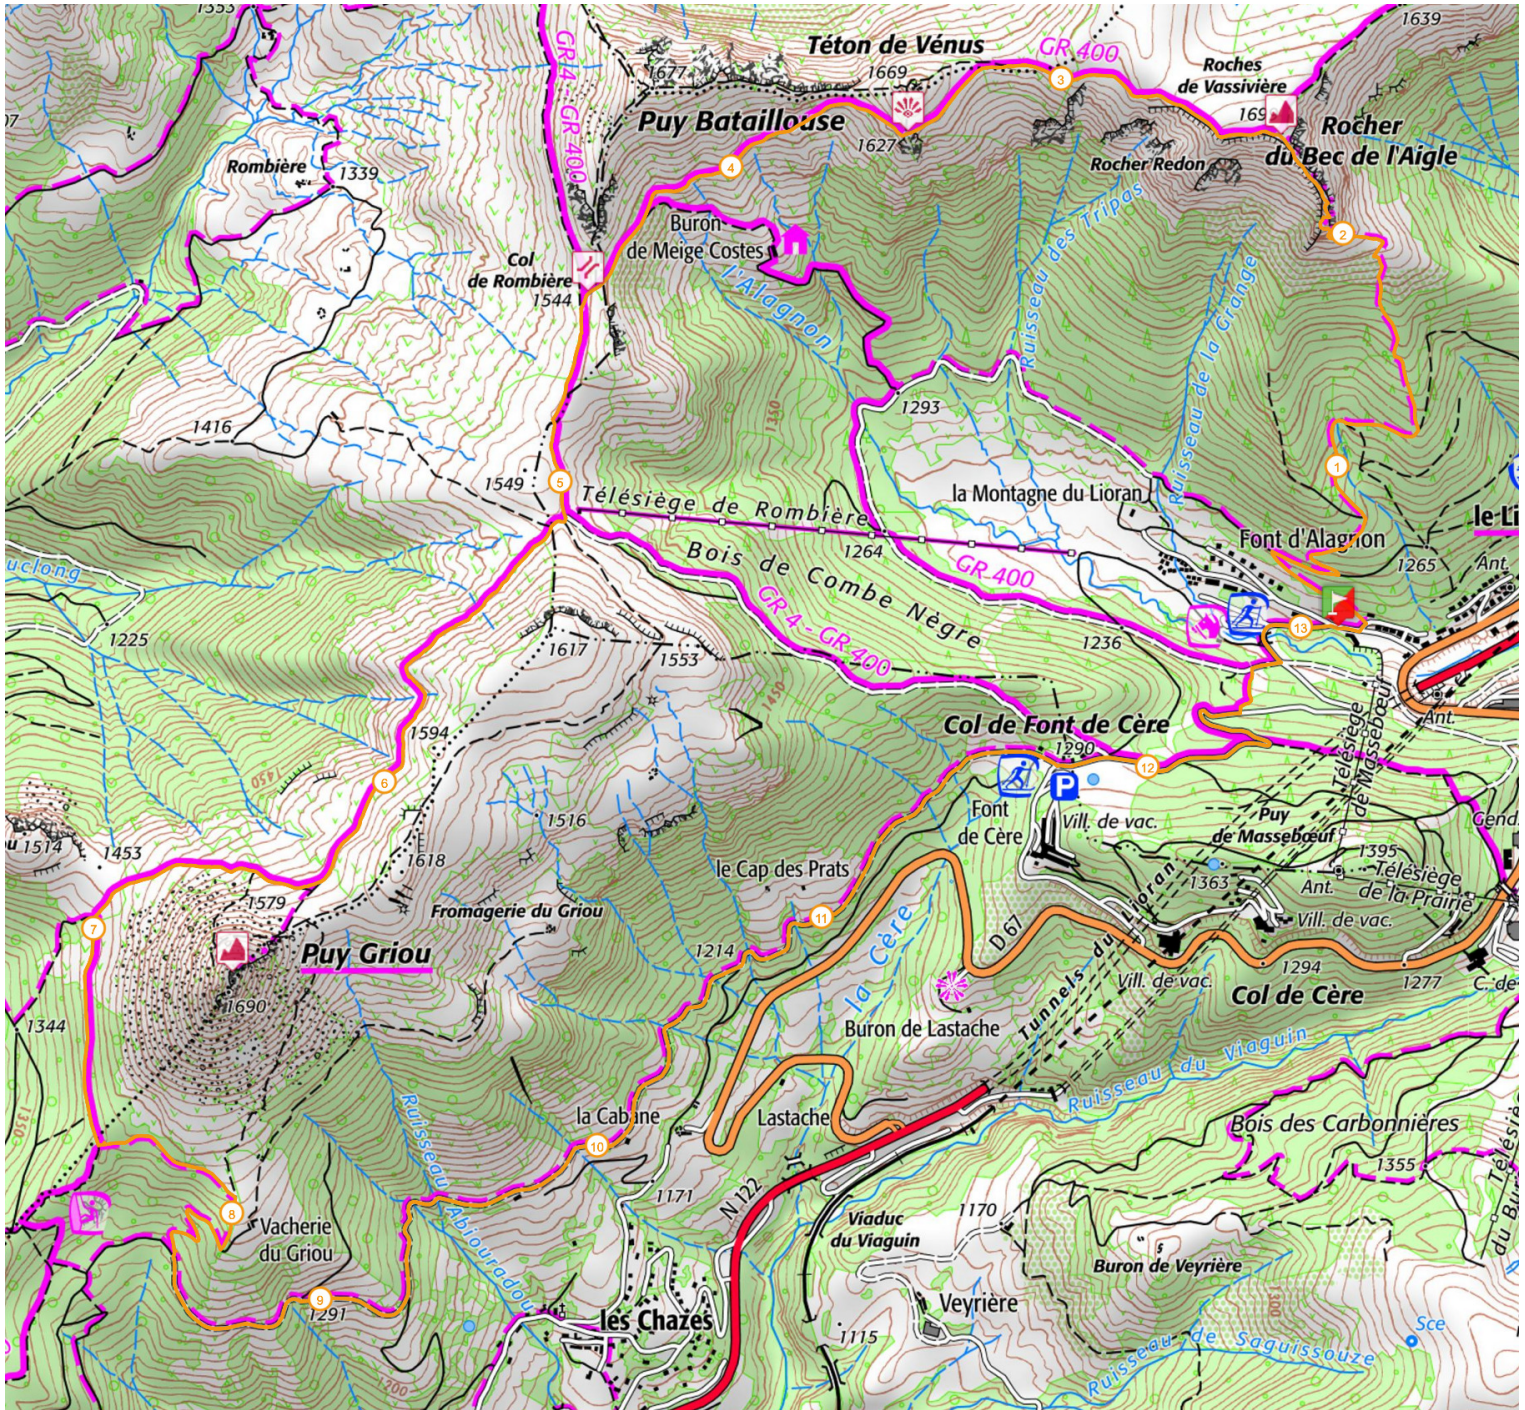

Parcours 31 bleu - Bec de l'Aigle - Puy du Griou

13.1 km  680 m  680 m

Retrouvez ce parcours sur votre mobile avec l'appli Massif Cantalien Espace Trail

<https://tracedetail.com> - ©IGN 2021. Utilisation et reproduction limitées à un usage privé.

 > 10%  > 20%  > 30%