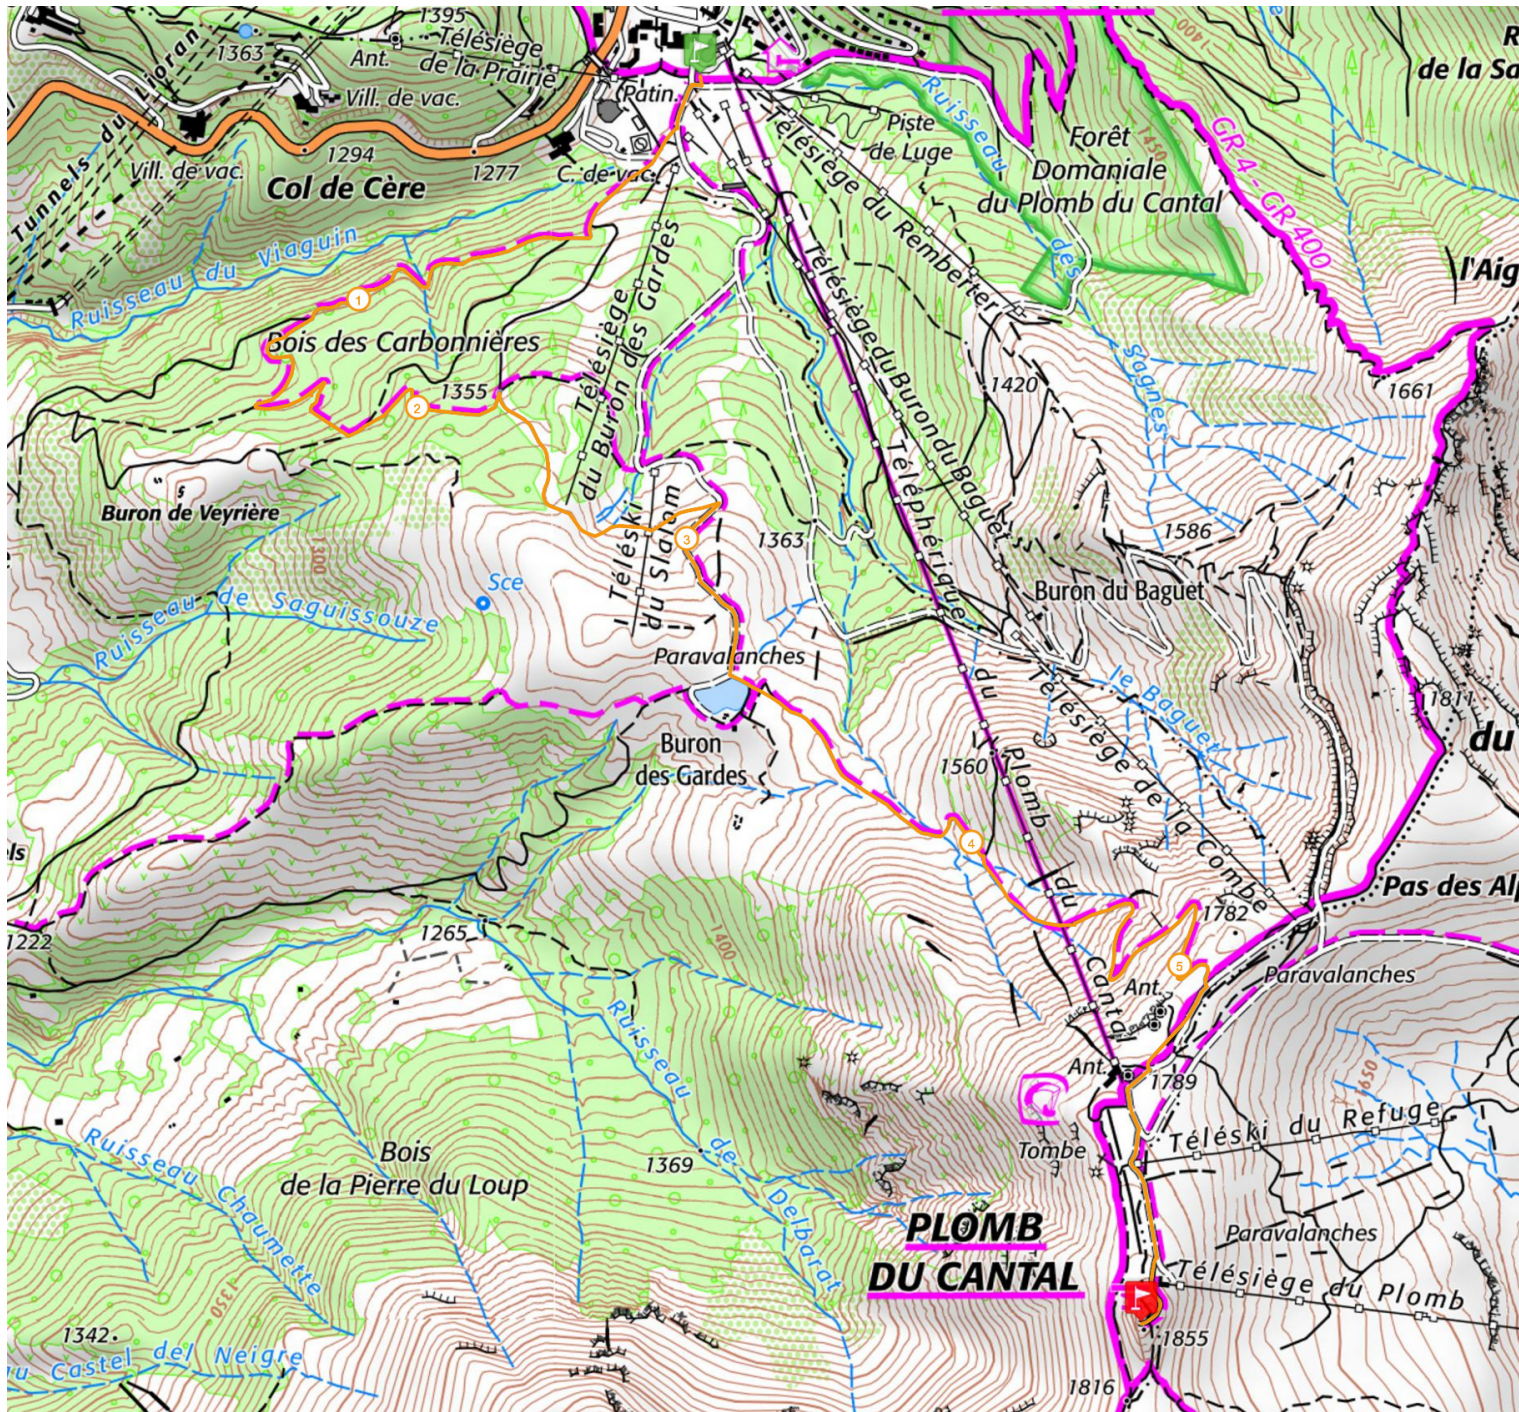

Défi Le Lioran - Plomb du Cantal

5.9 km  690 m  70 m

Retrouvez ce parcours sur votre mobile avec l'appli Massif Cantalien Espace Trail

<https://tracedetail.com> - ©IGN 2021. Utilisation et reproduction limitées à un usage privé.

 > 10%  > 20%  > 30%