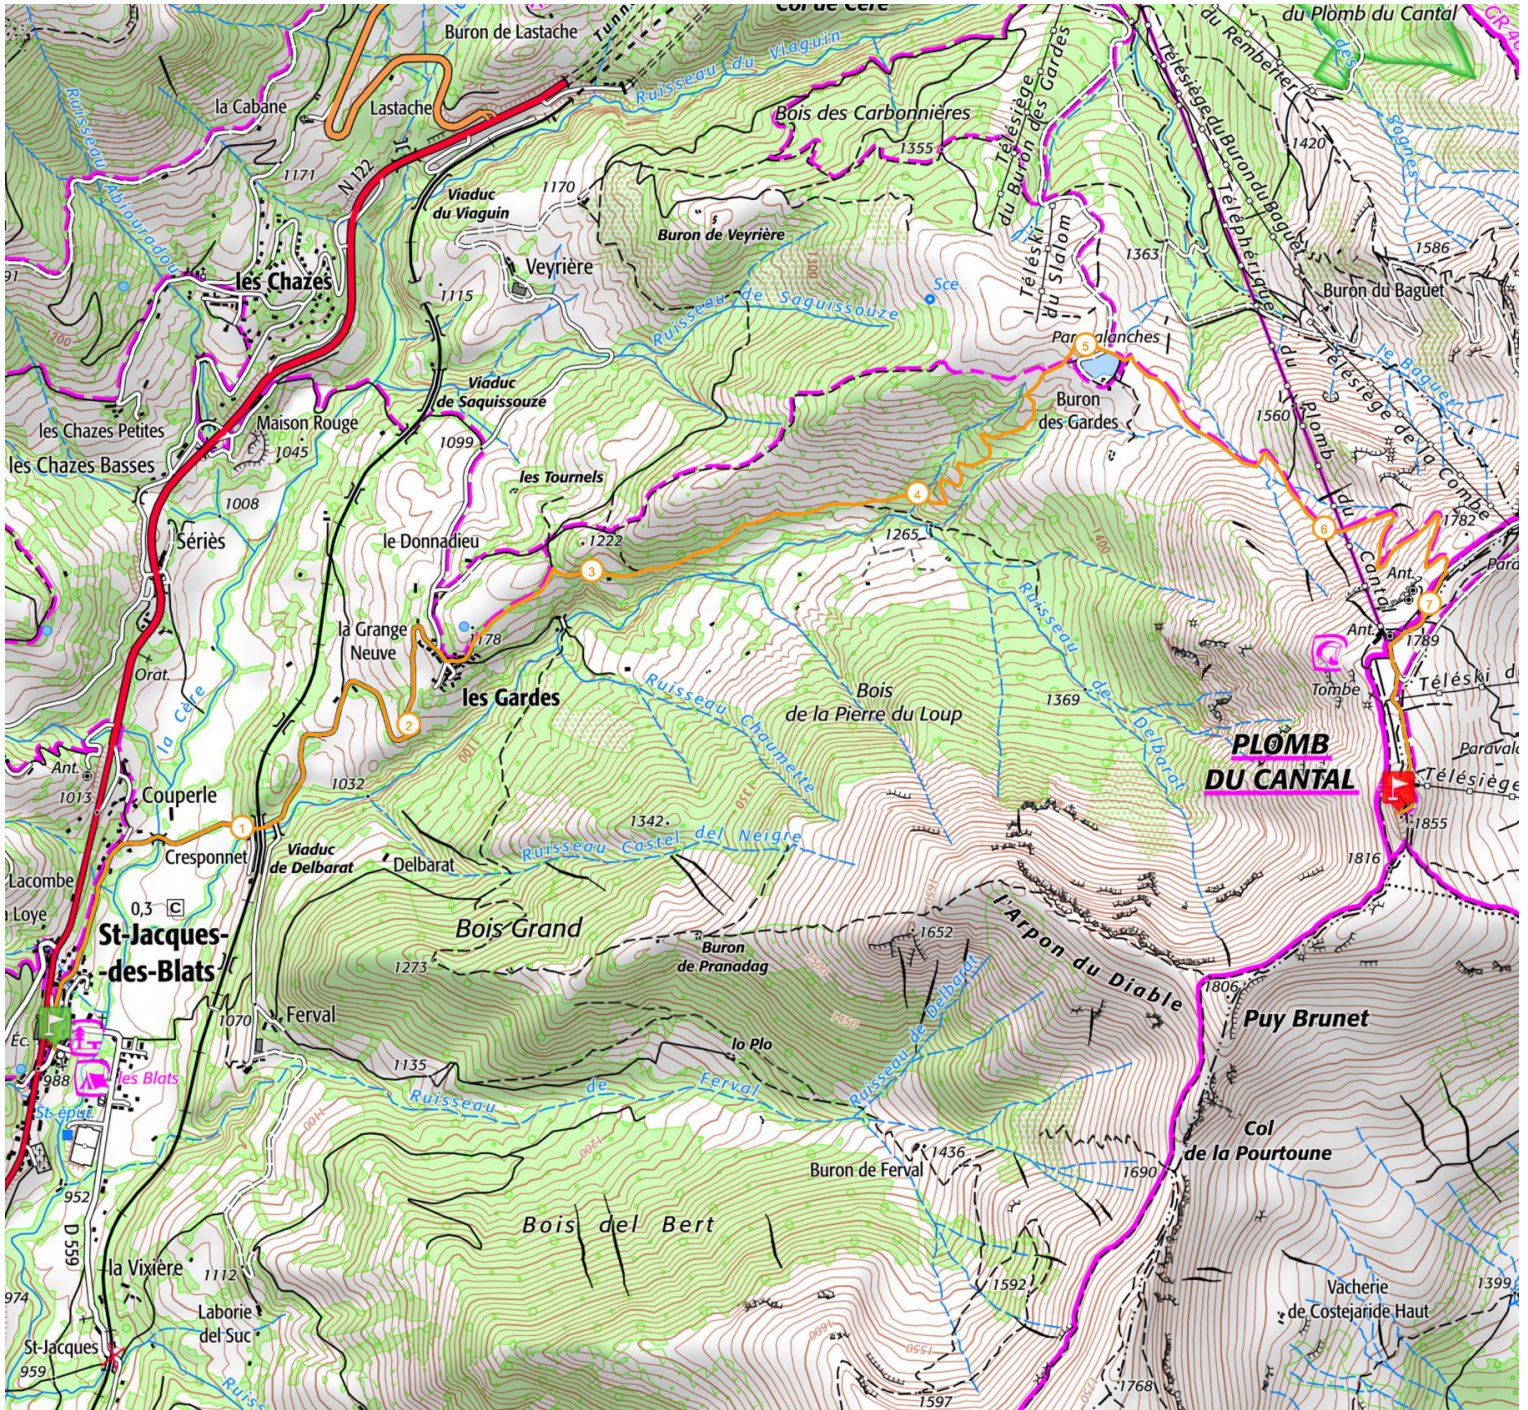

Parcours 22 orange - Montée du Plomb du Cantal

7.7 km  880 m  10 m

Retrouvez ce parcours sur votre mobile avec l'appli Massif Cantalien Espace Trail

<https://tracedetrail.com> - ©IGN 2021. Utilisation et reproduction limitées à un usage privé.