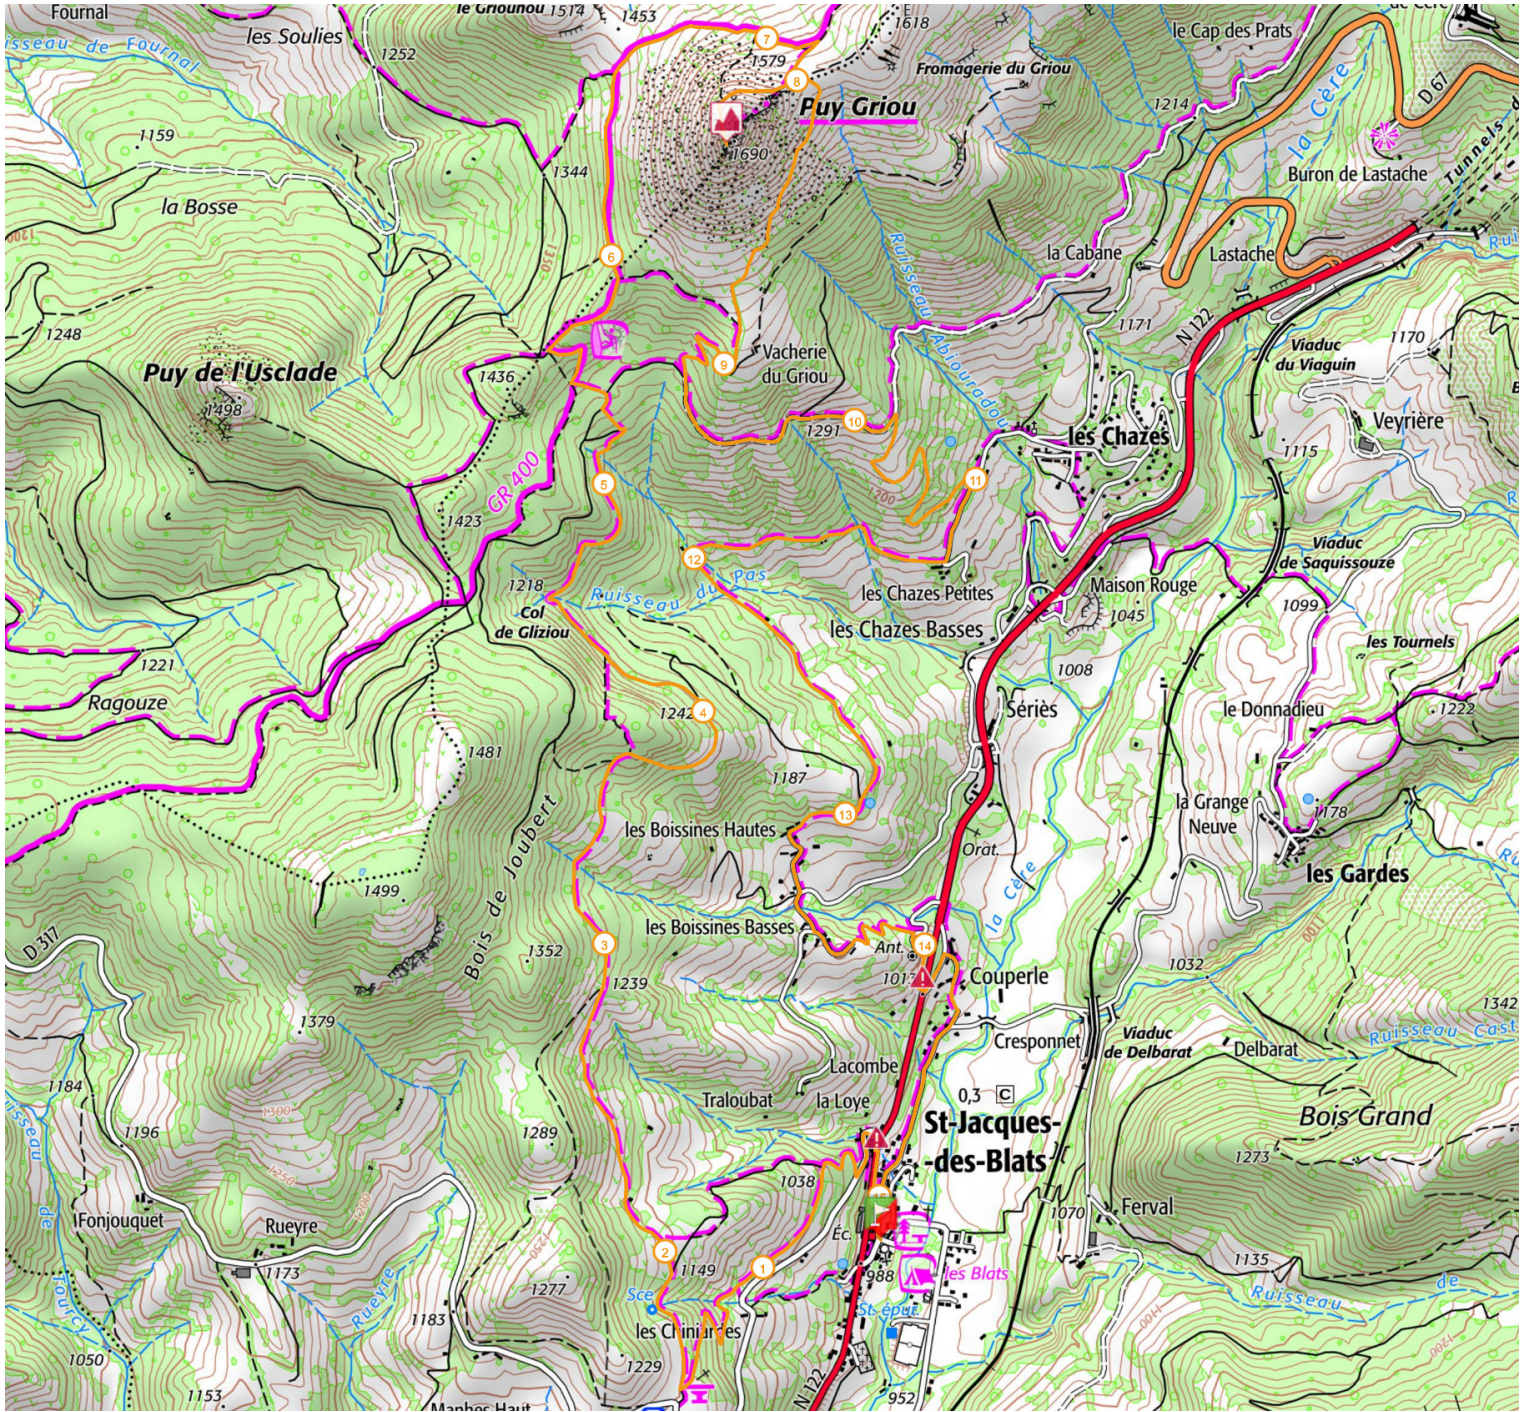

Parcours 20 bleu - Les Boissines

15.1 km  800 m  790 m

Retrouvez ce parcours sur votre mobile avec l'appli Massif Cantalien Espace Trail

<https://tracedetail.com> - ©IGN 2021. Utilisation et reproduction limitées à un usage privé.

 > 10%  > 20%  > 30%