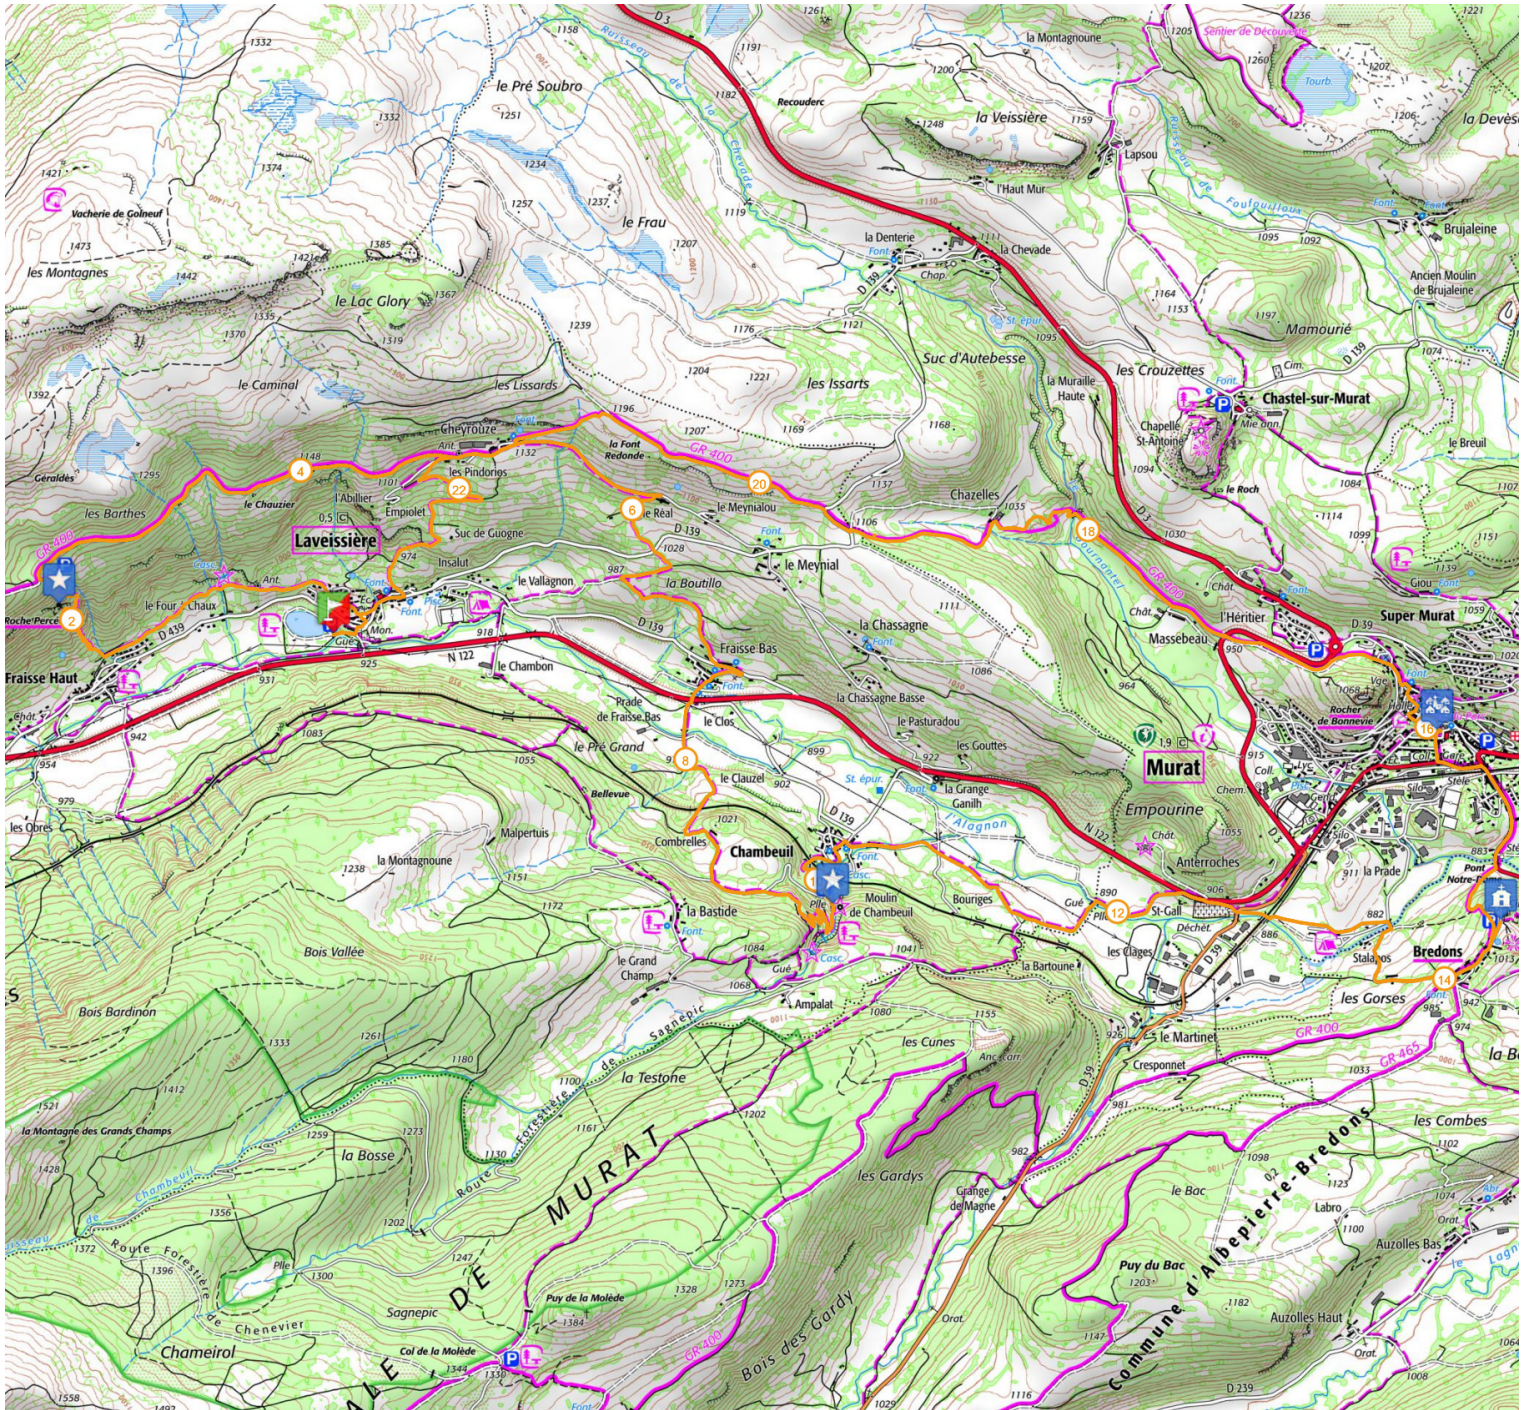

# Parcours 5 rouge - La Roche Percée

23.5 km  960 m  960 m

Retrouvez ce parcours sur votre mobile avec l'appli Massif Cantalien Espace Trail

<https://tracedetail.com> - ©IGN 2021. Utilisation et reproduction limitées à un usage privé.

 > 10%  > 20%  > 30%