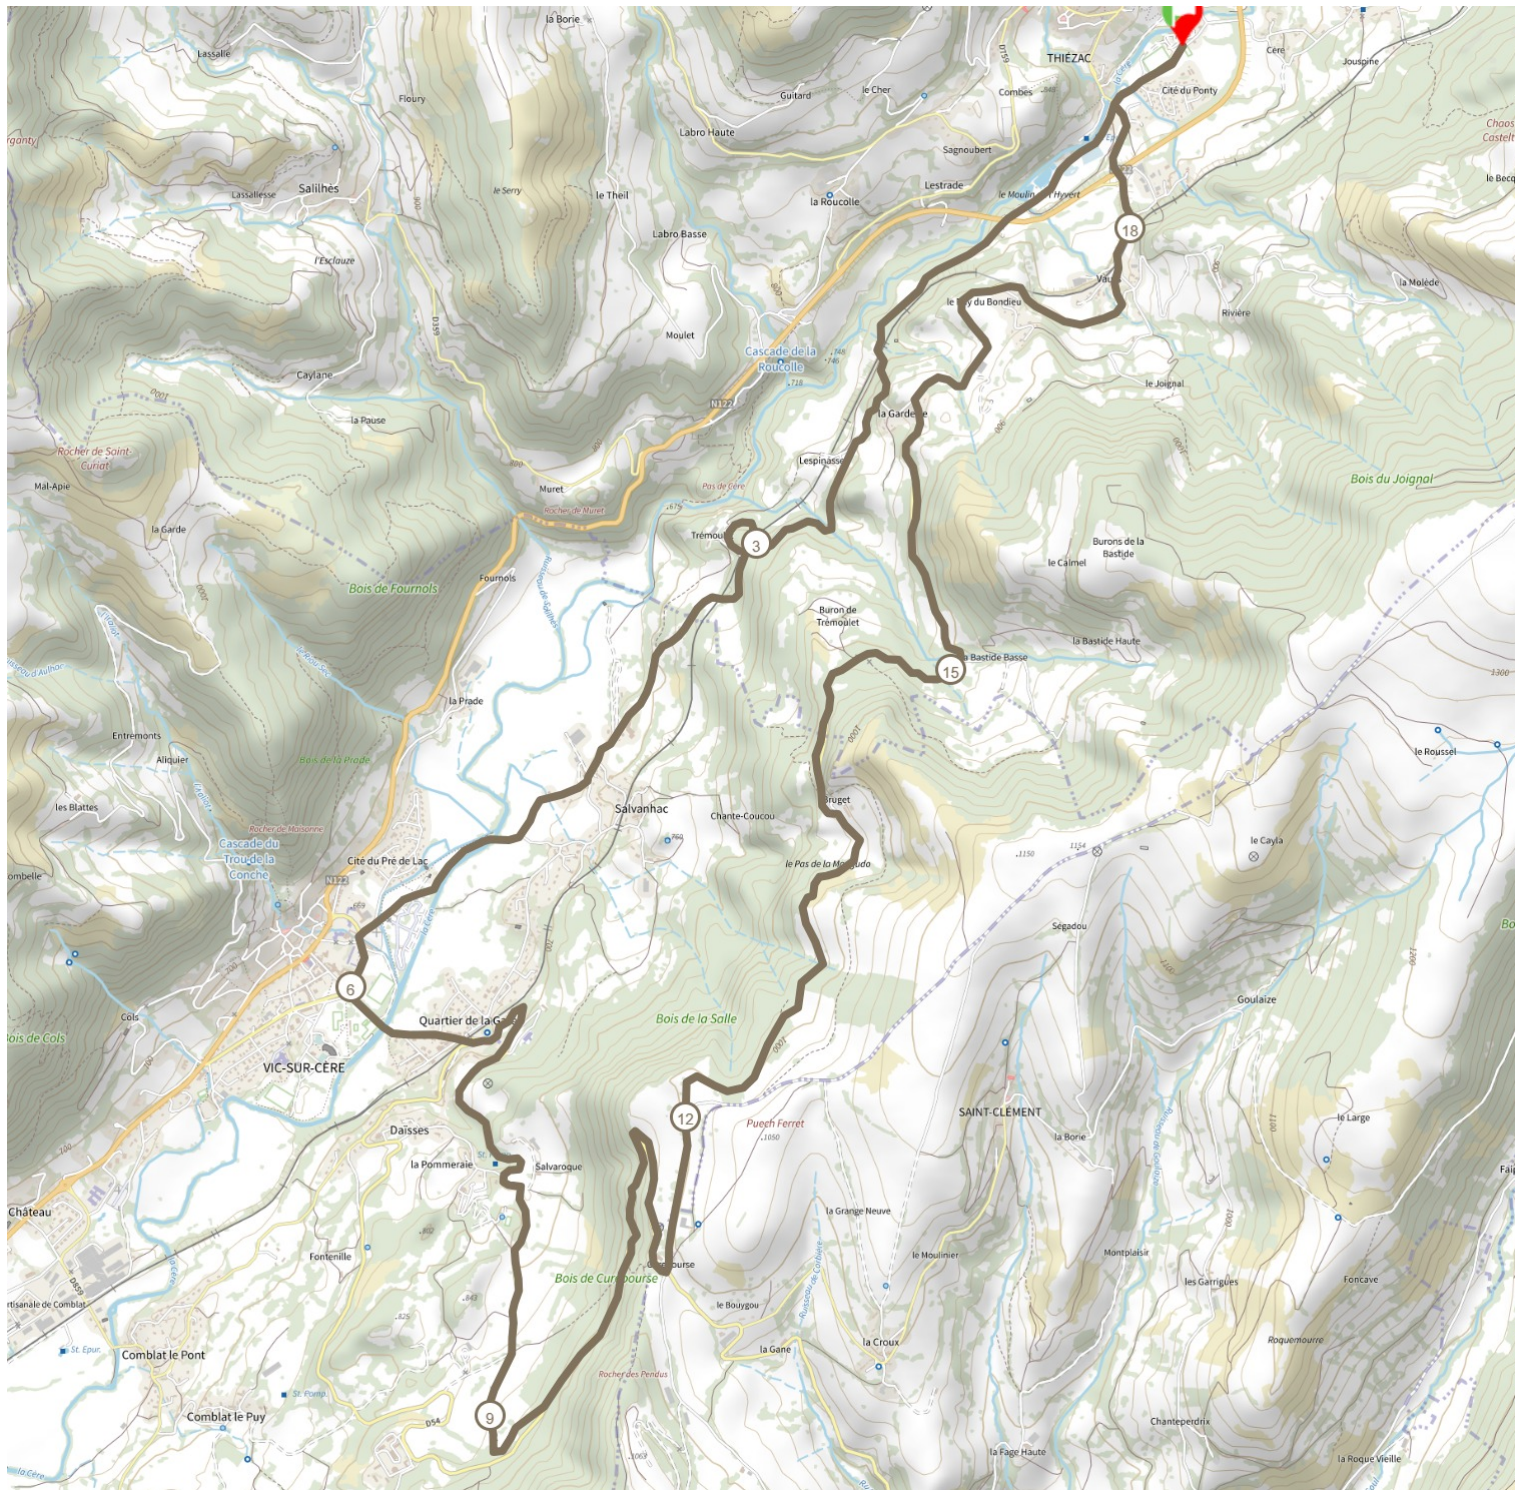

VAE - Rocher des pendus

18.9 km   460 m   460 m

VTT

 > 10%  > 20%  > 30%

<https://espacestrail.run> - ©IGN 2024