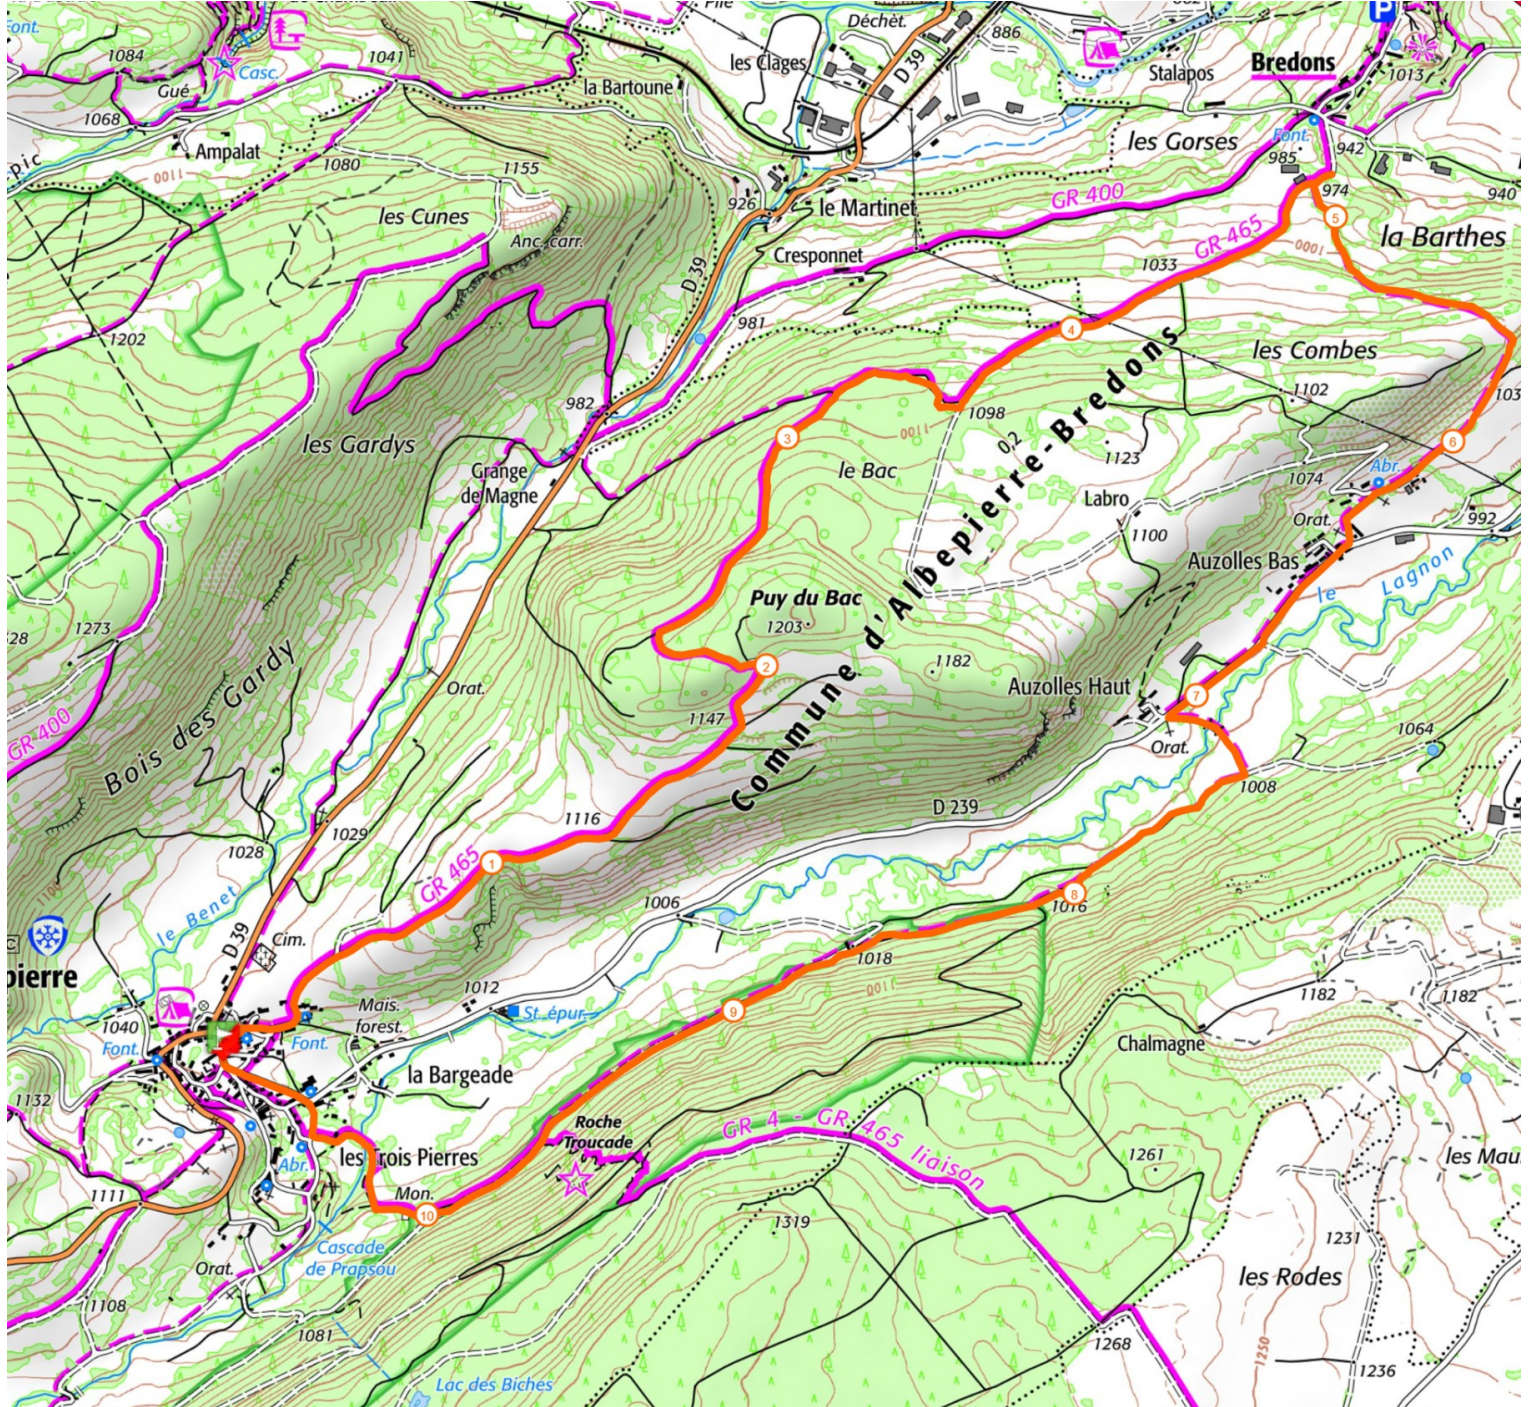

Retrouvez ce parcours sur votre mobile avec l'appli Massif Cantalien Espace Nature

<https://tracedetail.com> - ©IGN 2022. Utilisation et reproduction limitées à un usage privé.

 > 10%  > 20%  > 30%