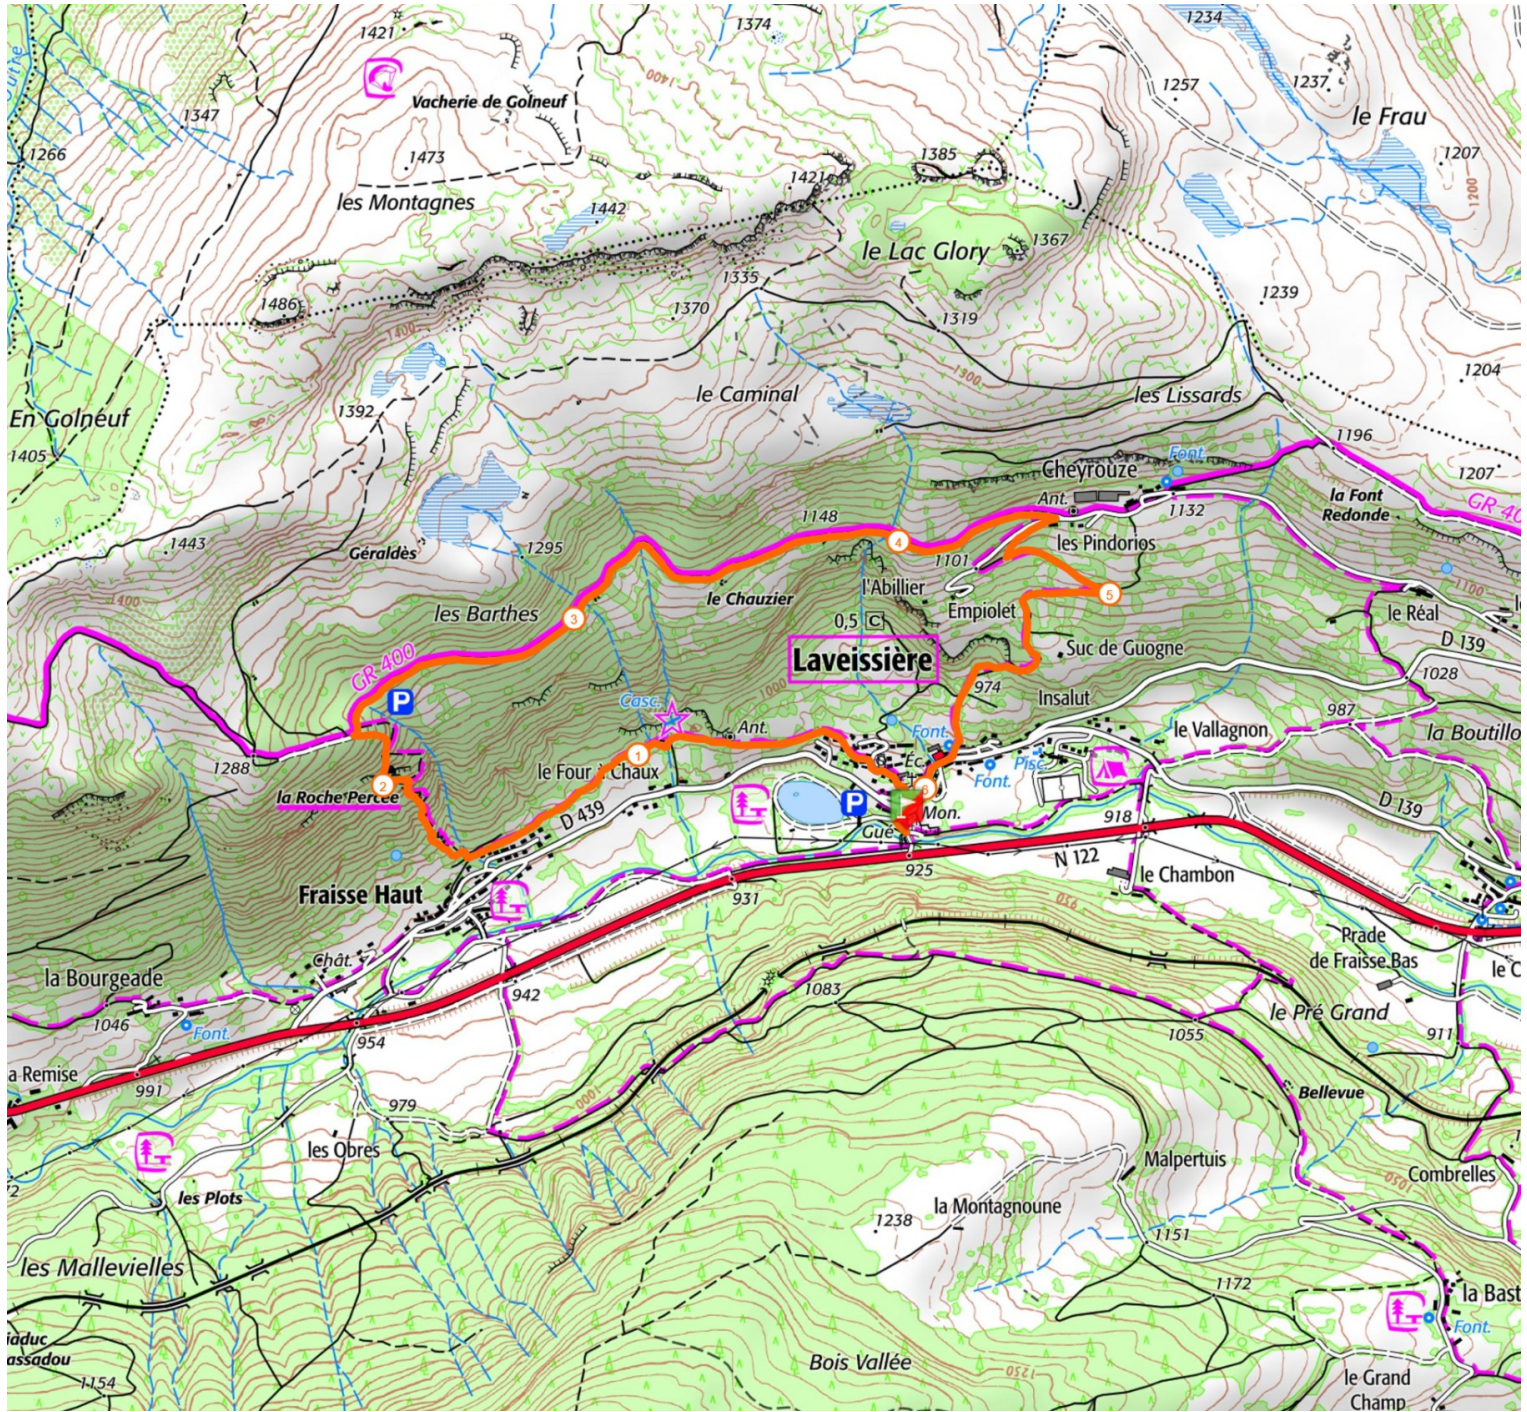

RANDO - La roche percée

6.1 km  360 m  360 m

Retrouvez ce parcours sur votre mobile avec l'appli Massif Cantalien Espace Nature

<https://tracedetrail.com> - ©IGN 2022. Utilisation et reproduction limitées à un usage privé.