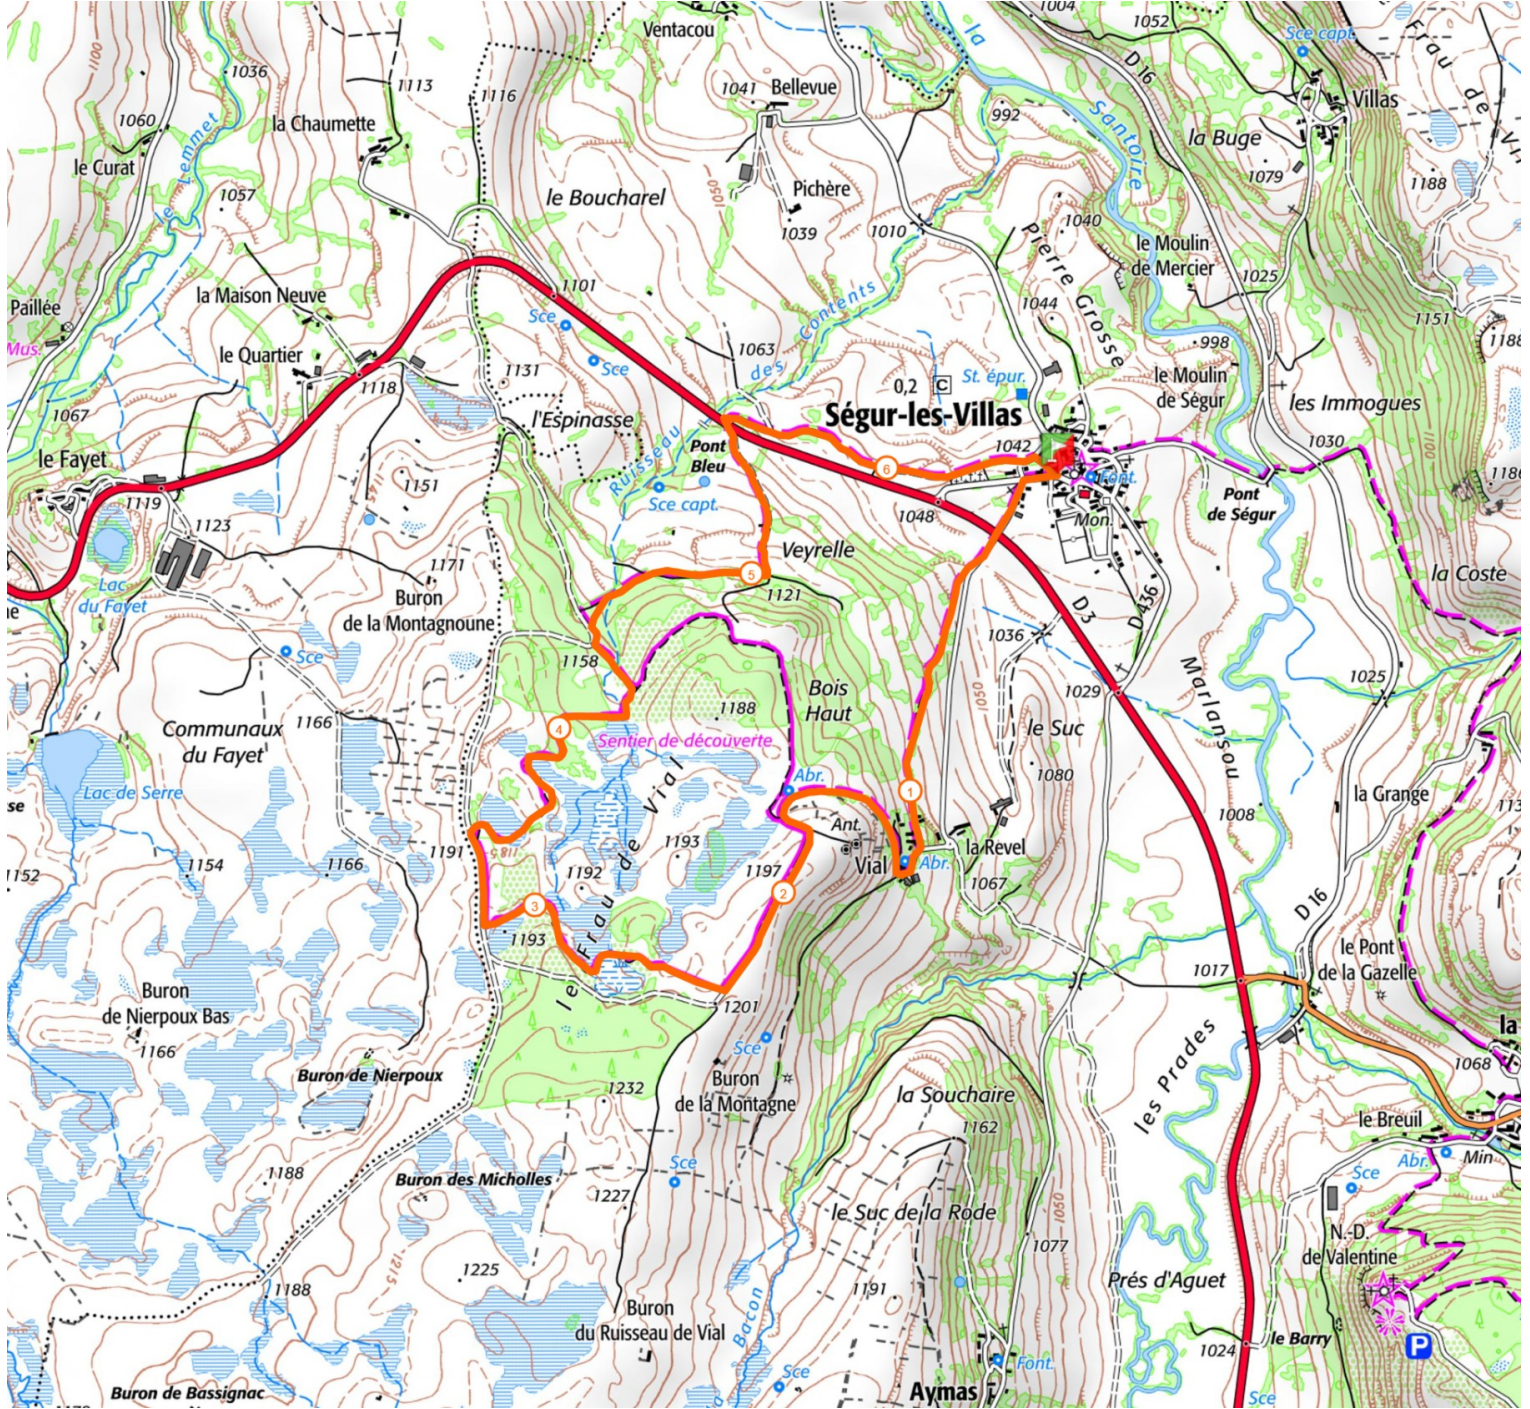

Retrouvez ce parcours sur votre mobile avec l'appli Massif Cantalien Espace Nature

<https://tracedetail.com> - ©IGN 2022. Utilisation et reproduction limitées à un usage privé.